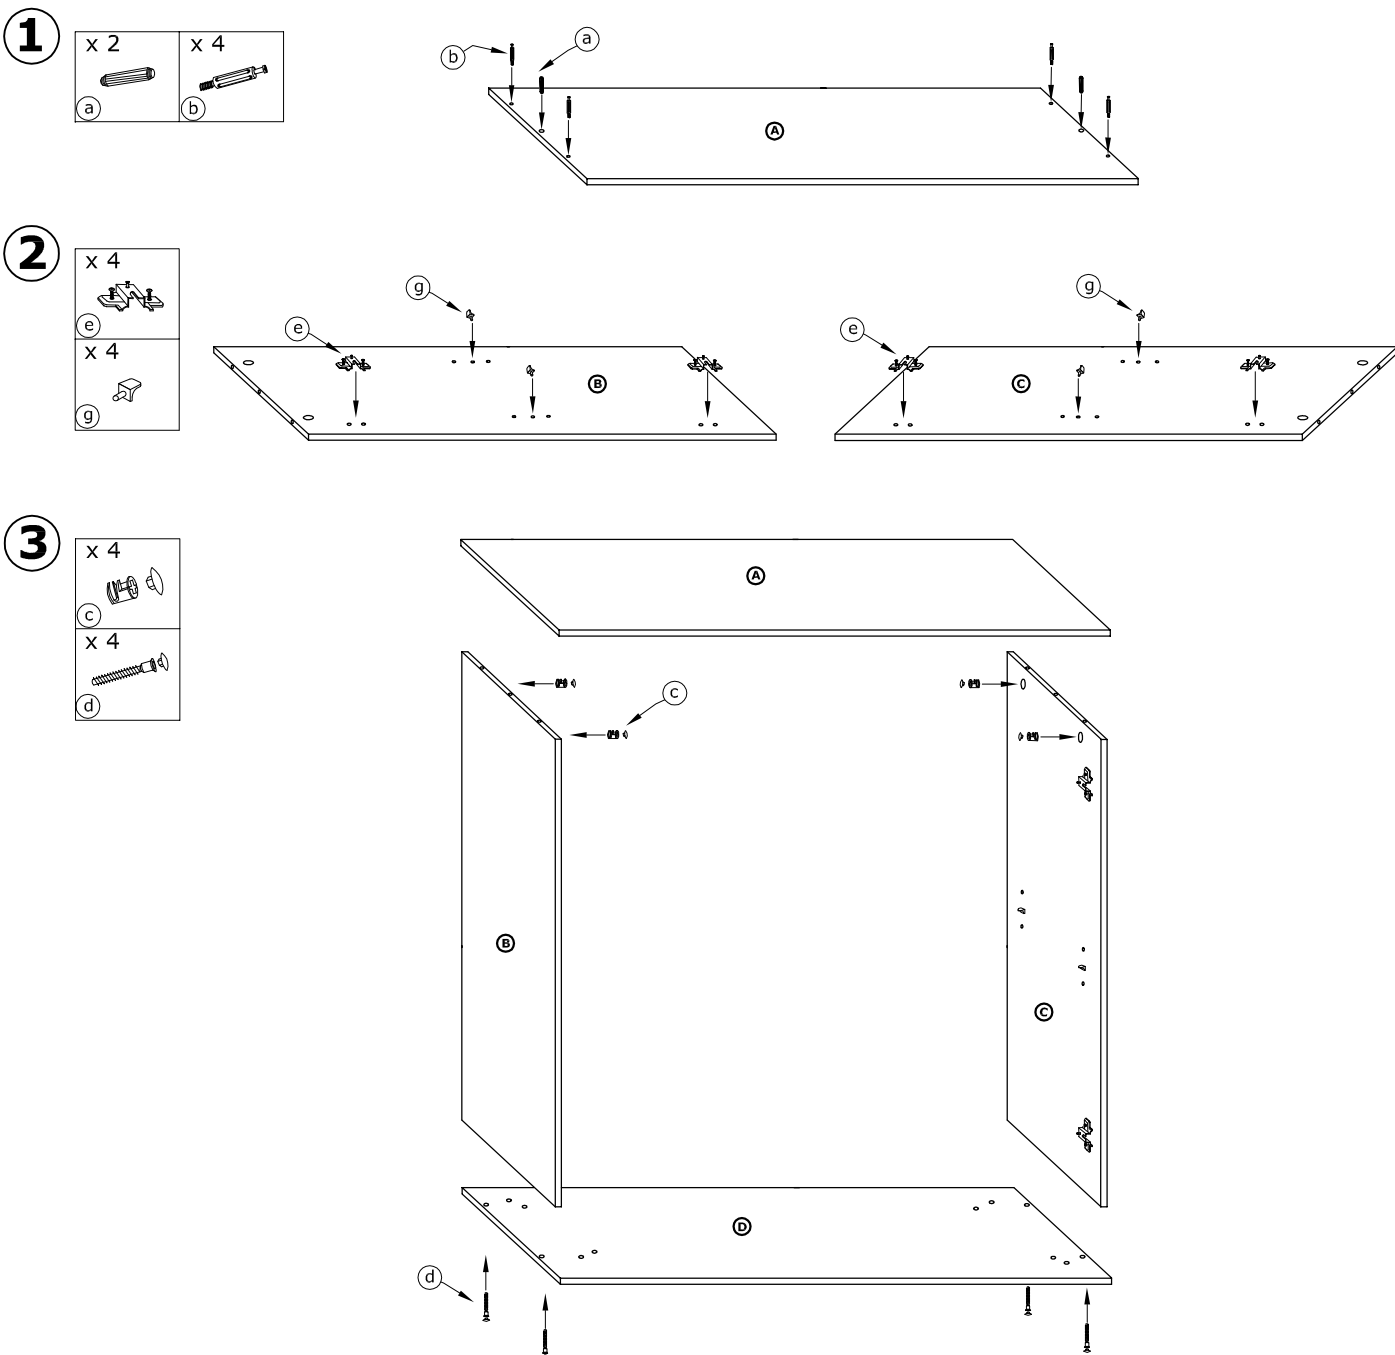

SVN-01 KOMODA 2D

→ 80 ↑ 89 ↘ 40

x 2 a	x 4 b	x 4 c	x 12 d	x 4 e	x 4 f	
x 4 g	x 4 (3x16) h	x 8 (3,5x16) i	x 40 j	x 2 k	x 1 l	
x 4 m					 60 min 	

1 - FAZY MONTAŻU

A - OZNACZENIE ELEMENTÓW

a - OZNACZENIE AKCESORIÓW

4

- x 8 
- x 40 
- x 4 

5

- x 4 
- x 4 (3x16) 
- x 8 (3,5x16) 
- x 2 