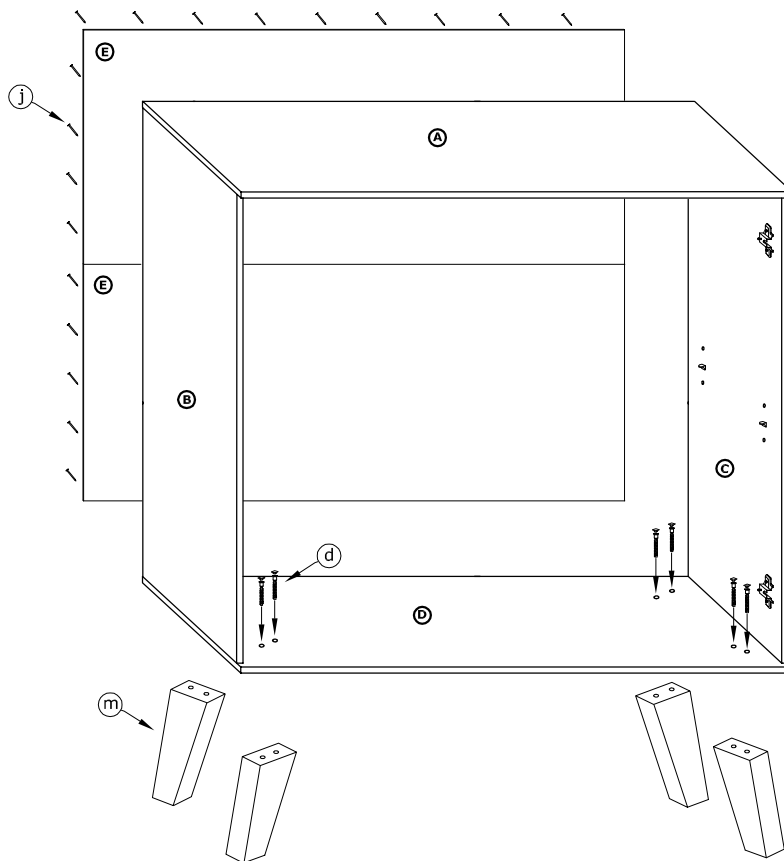

SVN-01 KOMODA 2D

→ 80 ↑ 89 ↘ 40

x 2 a	x 4 b	x 4 c	x 12 d	x 4 e	x 4 f	
x 4 g	x 4 (3x16) h	x 8 (3,5x16) i	x 40 j	x 2 k	x 1 l	
x 4 m					 60 min 	

1 - FAZY MONTAŻU

A - OZNACZENIE ELEMENTÓW

a - OZNACZENIE AKCESORIÓW

4

- x 8 
- x 40 
- x 4 

5

- x 4 
- x 4 (3x16) 
- x 8 (3,5x16) 
- x 2 